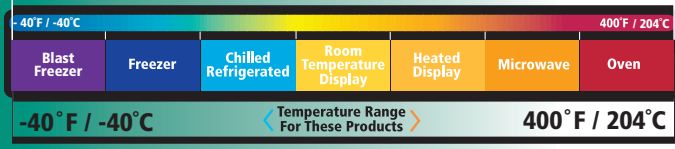

Platos

Pressware (-40°F/-40°C - 400°F/204°C)

Domos

OPS (20°F/-7°C - 180°F/82°C)

Estos folletos son distribuidos para ayudarlo a determinar el uso apropiado de los productos de Pactiv. Estan basados en pruebas y publicaciones y son confiables en todas sus aplicaciones. Sin embargo, aunque las recetas, ingredientes, procedimientos y cadena de distribucion varia en cada proveedor, estos folletos no excluyen las pruebas hechas al producto. La aceptacion del producto bajo sus condiciones de uso debe ser aprobado por usted.