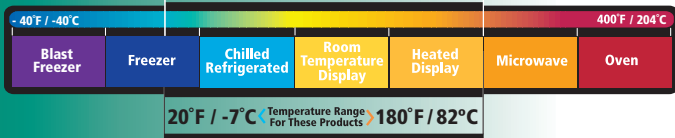

Platos

Pressware (-40°F/-40°C - 400°F/204°C)

Domos

OPS (20°F/-7°C - 180°F/82°C)

Estos folletos son distribuidos para ayudarlo a determinar el uso apropiado de los productos de Pactiv. Estan basados en pruebas y publicaciones y son confiables en todas sus aplicaciones. Sin embargo, aunque las recetas, ingredientes, procedimientos y cadena de distribucion varia en cada proveedor, estos folletos no excluyen las pruebas hechas al producto. La aceptacion del producto bajo sus condiciones de uso debe ser aprobado por usted.