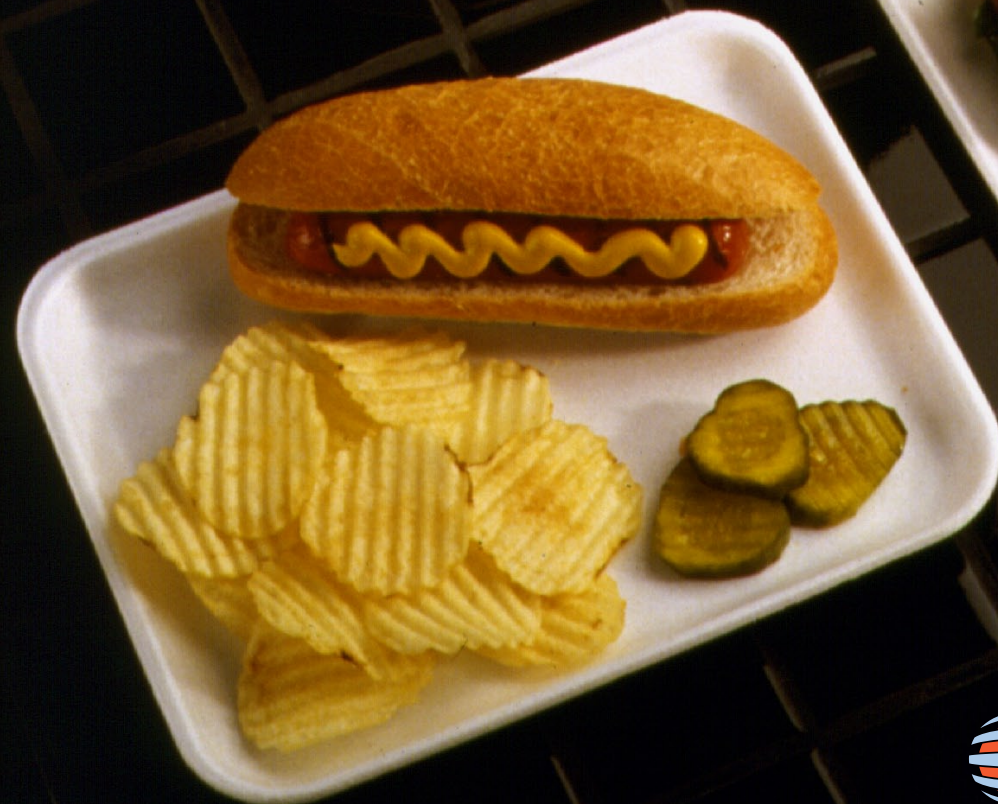

Plato & Charola Térmica

JAGUAR CORPORATION

PACTIV
Advanced Packaging Solutions

Las charolas térmicas de Jaguar son perfectas para negocios de comida rápida, cafeterías y comedores industriales. Son firmes y livianas y están disponibles en varias presentaciones. La charola 9D por su división ofrece un control de porciones para alimentos, su firmeza la hace práctica y manejable. Nuestra charola 855 es ideal para uso diario en sus comidas y banquetes. Esta atractiva charola elimina los caros recipientes de plástico y la pérdida de tiempo en lavado de vajilla.

CARACTERISTICAS BENEFICIOS

Es firme	Resistencia al peso de las comidas rápidas.
Es desechable	Elimina los caros recipientes de plástico.
Charola térmica	Perfecta para los puestos de comida rápida, cafeterías y comedores industriales.
Elegante charola blanca	Proveedores afirman que es una charola ideal para usos múltiples, por su excelente presentación.