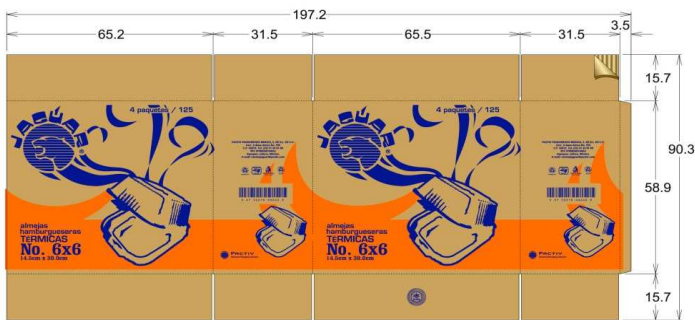

NOMBRE DEL PROYECTO **ALMEJA 6X6 HAMBURGUESA P125**

PRODUCTO	DESCRIPCIÓN 1	ALMEJA 6X6 HAMBURGUESA
	DESCRIPCIÓN 2	FM 4/125 PZ JAGUAR
	SKU NUMBER (Pactiv / Jaguar)	06260040055000
	# DE ARTICULOS DIFERENTES	1
	CONTENIDO	ALMEJA termica 6x6
CLIENTE	LINEA DE NEGOCIOS	CONSUMER / RETAIL / AUTOSERVICIOS
	NOMBRE DEL CLIENTE	MAYOREO
	FORMATO DE TIENDA	MAYOREO
	LUGAR DE ENTREGA	DF / GDL / CUL / MTY
	MIX DE ENTREGAS	
	DF	50%
	GDL	20%
MTY	20%	
CUL	10%	
CANTIDAD REQUERIDA		
MES 1	Cajas	0
MES 2	Cajas	0
MES 3	Cajas	0
ANUAL	Cajas	0
CÓDIGOS	UPC	752216092323
	DUN	0 4752216092329
PRECIO SUGERIDO AL CONSUMIDOR		\$ 0.00

OBSERVACIONES:
 MATERIAL DEL PRODUCTO:
 POLIESTIRENO
 HECHO EN MEXICO

ORIGEN	LUGAR DE ORIGEN	NACIONAL
	CÓDIGO DE REFERENCIA (SAP)	
CONTENIDO	COLOR	BLANCO
	PIEZAS POR PAQUETE	125
	PAQUETES POR CAJA	4
UNIDAD DE COMPRA	PESO POR PIEZA (gr)	5.73
	DIMENSIONES DE CAJA	
	ALTO (cm)	65.5
	ANCHO (cm)	31.5
UNIDAD DE VENTA	PROFUNDO (cm)	59.0
	CUBICAJE (M3)	0.13700
	DIMENSIONES DE EMPAQUE	
	ALTO (cm)	62.0
TARIMA Y CORRUGADO	ANCHO (cm)	15.0
	PROFUNDO (cm)	31.0
	CUBICAJE (M3)	0
	CORRUGADO	
	PESO NETO (kg)	2.87
	PESO BRUTO (kg)	3.68
	TARIMA (cm)	
	ALTO (mm)	1,900
ANCHO (mm)	1,270	
LARGO PROFUNDO (mm)	1,320	
CUBICAJE (m3)	3.1852	
CAJAS/PACKS POR TENDIDO	8	
TENDIDOS POR TARIMA	3	
CAJAS POR TARIMA	24	