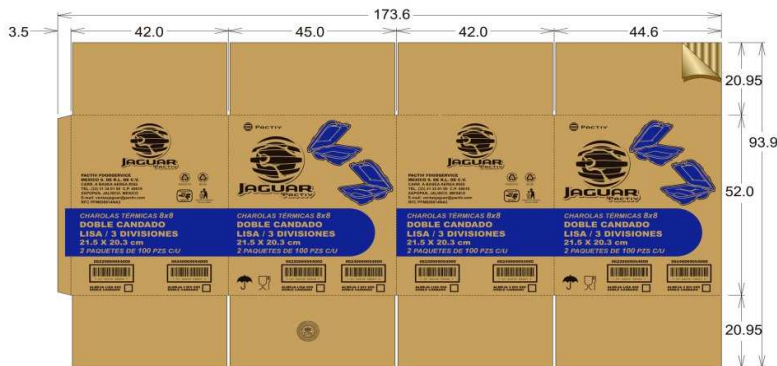

NOMBRE DEL PROYECTO ALMEJA LISA 8X8 2BLE CANDADO 2/100

PRODUCTO	DESCRIPCIÓN 1	ALMEJA TERMICA LISA 8X8 2BLE CANDADO
	DESCRIPCIÓN 2	FM 2/100 PZ JAGUAR
	SKU NUMBER (Pactiv / Jaguar)	06220069054000
	# DE ARTICULOS DIFERENTES	1
	CONTENIDO	MEJA LISA 8X8 2BLE CANDADO
CLIENTE	LINEA DE NEGOCIOS	CONSUMER / RETAIL / AUTOSERVICIOS
	NOMBRE DEL CLIENTE	MAYOREO
	FORMATO DE TIENDA	MAYOREO
	LUGAR DE ENTREGA	DF / GDL / CUL / MTY
	MIX DE ENTREGAS	
	DF	50%
	GDL	20%
	MTY	20%
CUL	10%	
CÓDIGOS	CANTIDAD REQUERIDA	
	MES 1 Cajas	0
	MES 2 Cajas	0
	MES 3 Cajas	0
	ANUAL Cajas	0
	UPC	752216095560
DUN	10752216095567	
PRECIO SUGERIDO AL CONSUMIDOR		\$ 0.00

ORIGEN	LUGAR DE ORIGEN	NACIONAL
	CÓDIGO DE REFERENCIA (SAP)	
CONTENIDO	COLOR	BLANCO
	PIEZAS POR PAQUETE	100
	PAQUETES POR CAJA	2
UNIDAD DE COMPRA	PESO POR PIEZA (gr)	11.36
	DIMENSIONES DE CAJA	
	ALTO (cm)	52.1
	ANCHO (cm)	45.0
	PROFUNDO (cm)	42.0
UNIDAD DE VENTA	CUBICAJE (M3)	0.10370
	DIMENSIONES DE EMPAQUE	
	ALTO (cm)	50.0
	ANCHO (cm)	21.5
TARIMA Y CORRUGADO	PROFUNDO (cm)	41.5
	CUBICAJE (M3)	
	CORRUGADO	
	PESO BRUTO (Kg)	2.84
	PESO NETO (Kg)	2.72
	TARIMA (cm)	
	ALTO (mm)	2,120
ANCHO (mm)	910	
LARGO PROFUNDO (mm)	1,270	
CUBICAJE (m3)	2.4501	
CAJAS/PACKS POR TENDIDO	6	
TENDIDOS POR TARIMA	4	
CAJAS POR TARIMA	24	