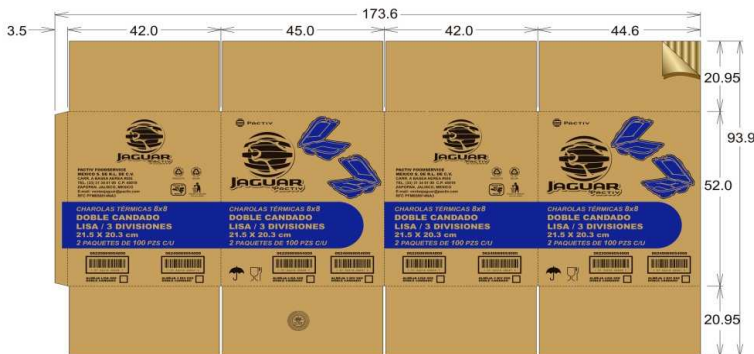

**NOMBRE DEL PROYECTO** ALMEJA LISA 9X9 2BLE CANDADO 2/100

PRODUCTO	DESCRIPCIÓN 1	ALMEJA TERMICA LISA 9X9 2BLE CANDADO
	DESCRIPCIÓN 2	FM 2/100 PZ JAGUAR
	SKU NUMBER (Pactiv / Jaguar)	06090032054000
	# DE ARTICULOS DIFERENTES	1
	CONTENIDO	MEJA LISA 9X9 2BLE CANDADO
CLIENTE	LINEA DE NEGOCIOS	CONSUMER / RETAIL / AUTOSERVICIOS
	NOMBRE DEL CLIENTE	<b>MAYOREO</b>
	FORMATO DE TIENDA	<b>MAYOREO</b>
	LUGAR DE ENTREGA	<b>DF / GDL / CUL / MTY</b>
	MIX DE ENTREGAS	
	DF	50%
	GDL	20%
	MTY	20%
CUL	10%	
CÓDIGOS	<b>CANTIDAD REQUERIDA</b>	
	MES 1 Cajas	0
	MES 2 Cajas	0
	MES 3 Cajas	0
	ANUAL Cajas	0
CÓDIGOS	UPC	<b>752216095843</b>
	DUN	<b>10752216095840</b>
PRECIO SUGERIDO AL CONSUMIDOR		\$ 0.00

OBSERVACIONES:

ORIGEN	LUGAR DE ORIGEN	NACIONAL
	CÓDIGO DE REFERENCIA (SAP)	
CONTENIDO	COLOR	BLANCO
	PIEZAS POR PAQUETE	100
	PAQUETES POR CAJA	2
UNIDAD DE COMPRA	PESO POR PIEZA (gr)	14.03
	DIMENSIONES DE CAJA	
	ALTO (cm)	48.0
	ANCHO (cm)	57.0
	PROFUNDO (cm)	47.0
UNIDAD DE VENTA	CUBICAJE (M3)	0.08692
	DIMENSIONES DE EMPAQUE	
	ALTO (cm)	48.5
	ANCHO (cm)	45.0
	PROFUNDO (cm)	23.5
TARIMA Y CORRUGADO	CUBICAJE (M3)	
	CORRUGADO	
	PESO BRUTO (Kg)	3.67
	PESO NETO (Kg)	2.81
	TARIMA (cm)	
	ALTO (mm)	2,120
	ANCHO (mm)	970
	LARGO PROFUNDO (mm)	1,430
CUBICAJE (m3)	2.9407	
CAJAS/PACKS POR TENDIDO	6	
TENDIDOS POR TARIMA	4	
CAJAS POR TARIMA	24	